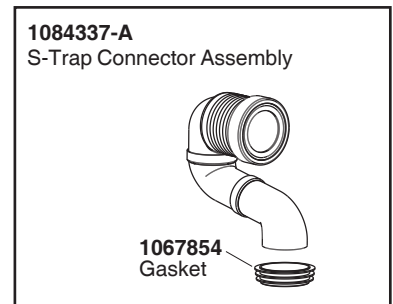

Model Toilet	Bowl	Tank	Seat	Connector
K-76173K-**	76181K-**	K-98773K-**	K-76185K-**	1084337-A

\*\*Finish/color code must be specified when ordering.