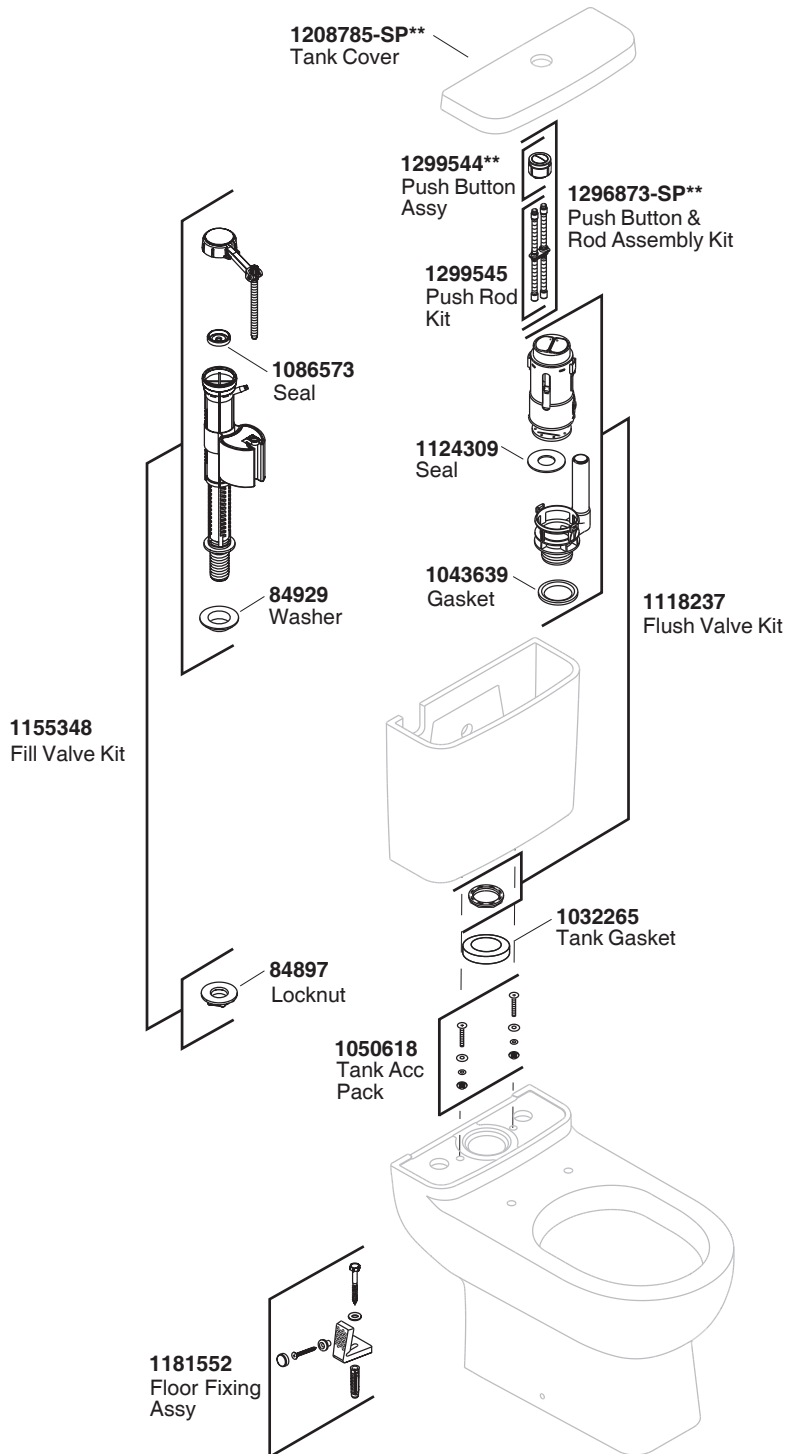

Model Toilet	Bowl	Tank	Seat	Connector
K-76173K-**	76181K-**	K-98773K-**	K-76185K-**	1084337-A

\*\*Finish/color code must be specified when ordering.