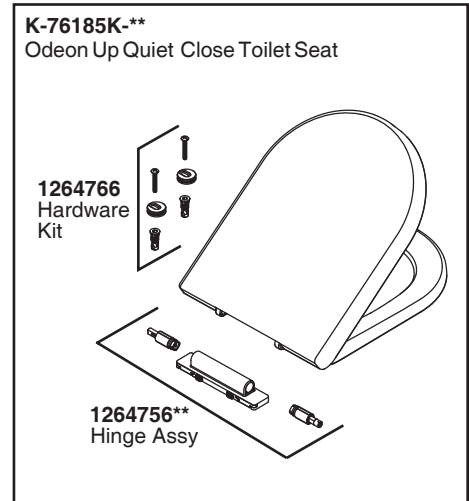

Model Toilet	Bowl	Tank	Seat	Connector
K-76173K-**	76181K-**	K-98773K-**	K-76185K-**	1084337-A

\*\*Finish/color code must be specified when ordering.